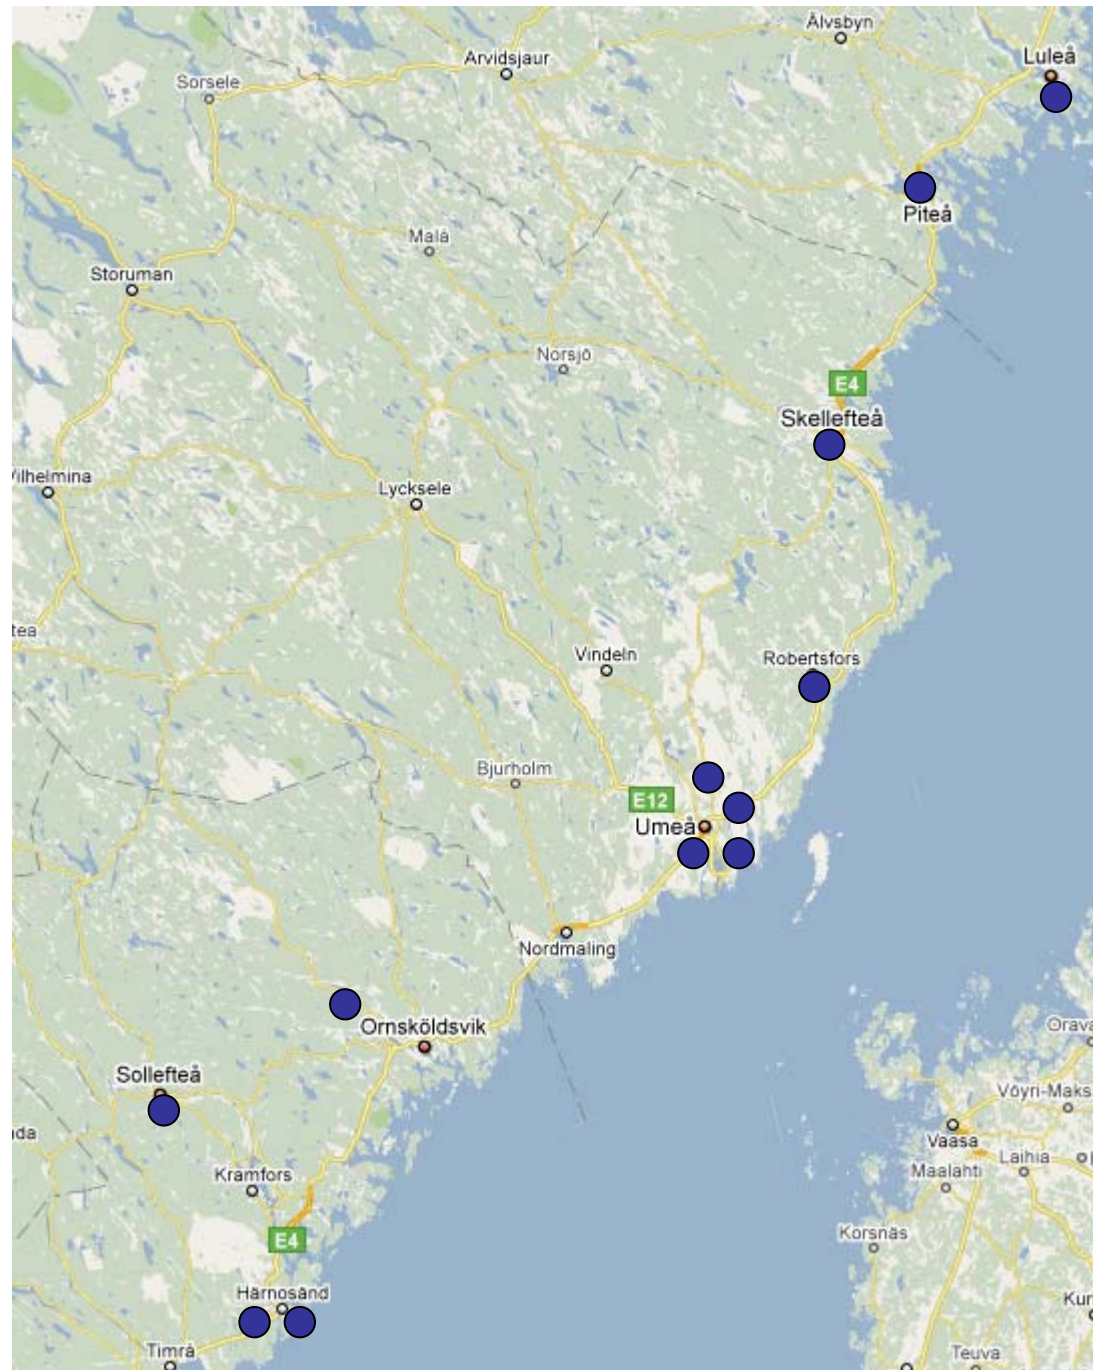

Div 2 Norrland, herrar

Div 2 Svealand, herrar

Gul = Norra Svealand

Röd = Södra Svealand

Div 2 Götaland, herrar

Gul = V G

Röd = Ö G

Blå = S G