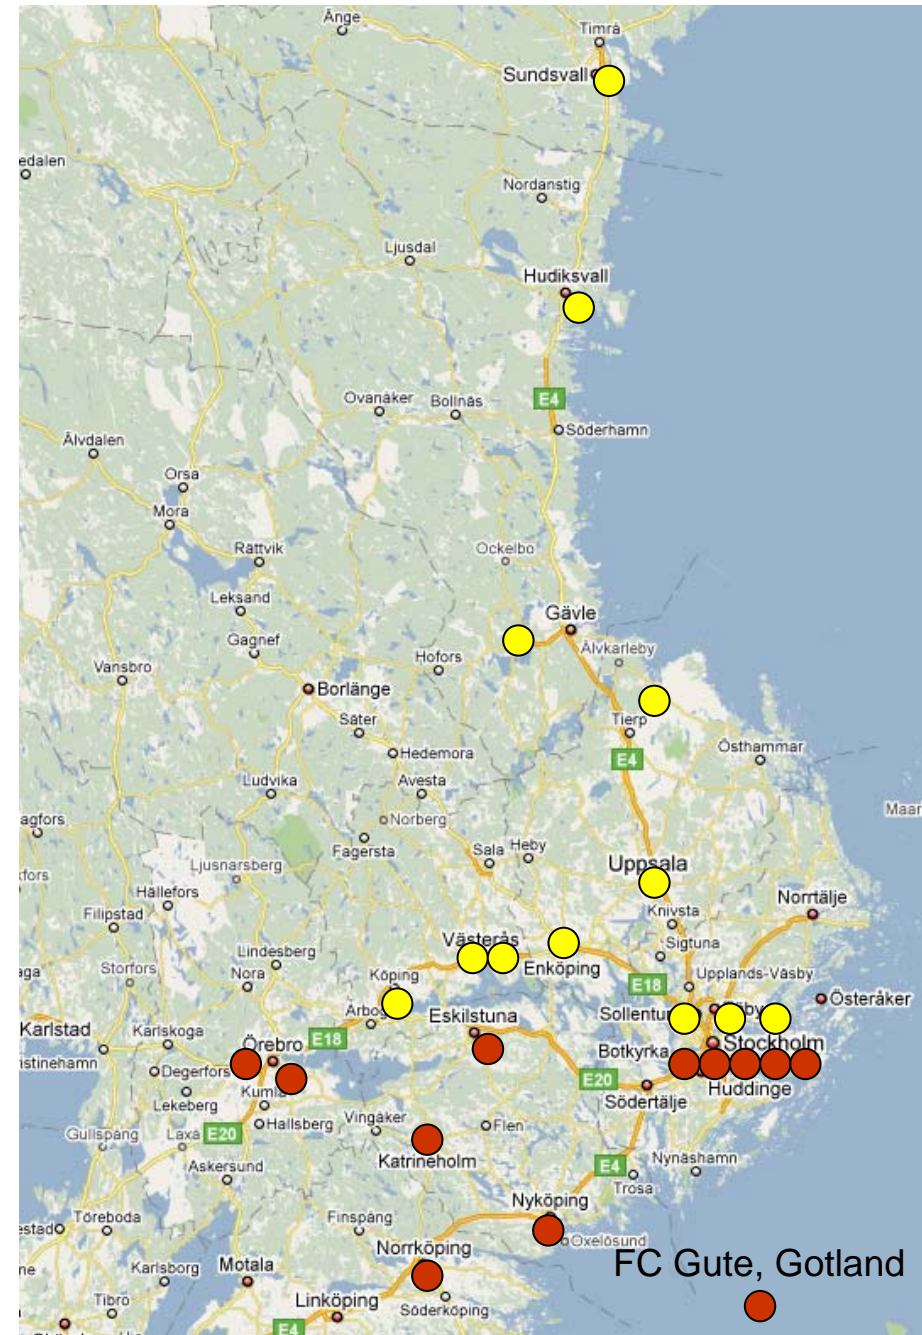

Div 2 Norrland, herrar

Div 2 Svealand, herrar

Gul = Norra Svealand

Röd = Södra Svealand

Div 2 Götaland, herrar

Gul = V G

Röd = Ö G

Blå = S G