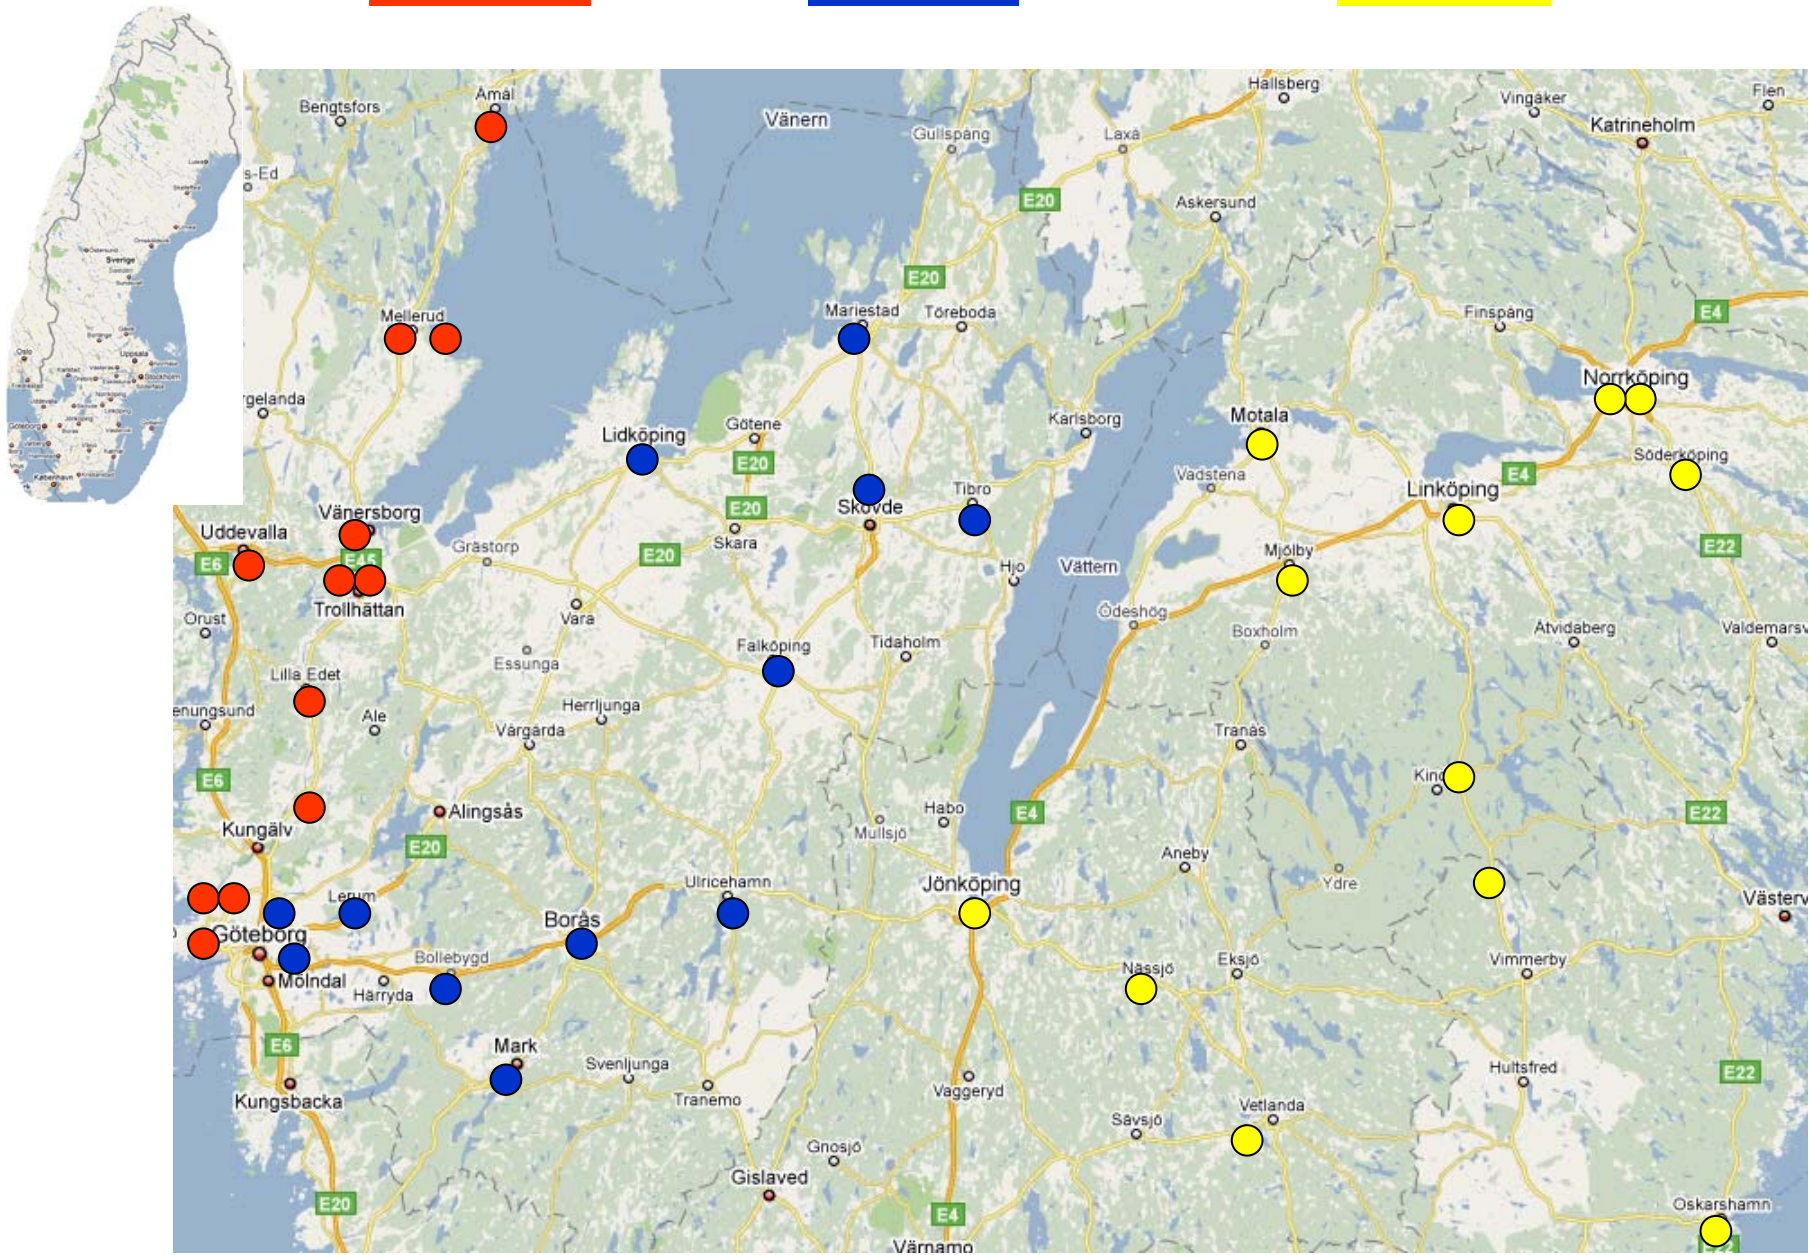

Div 3 Norra Norrland

Div 3 Norrland

Röd = M N

Gul = S N

Div 3 Svealand

Bå = Norra Svealand (3 Upplandslag + 8 Stockholmslag +
Dalhem IF (Gotland))

Röd = Östra Svealand (3 Södermanlandslag +9 Stockholmslag)

Grön = Västra Svealand

Div 3 Götaland

Röd = Nv G

Blå = M G

Gul = Nö G

Div 3
Götaland

Gul=Sv G

Röd=Sö G

Blå=S G