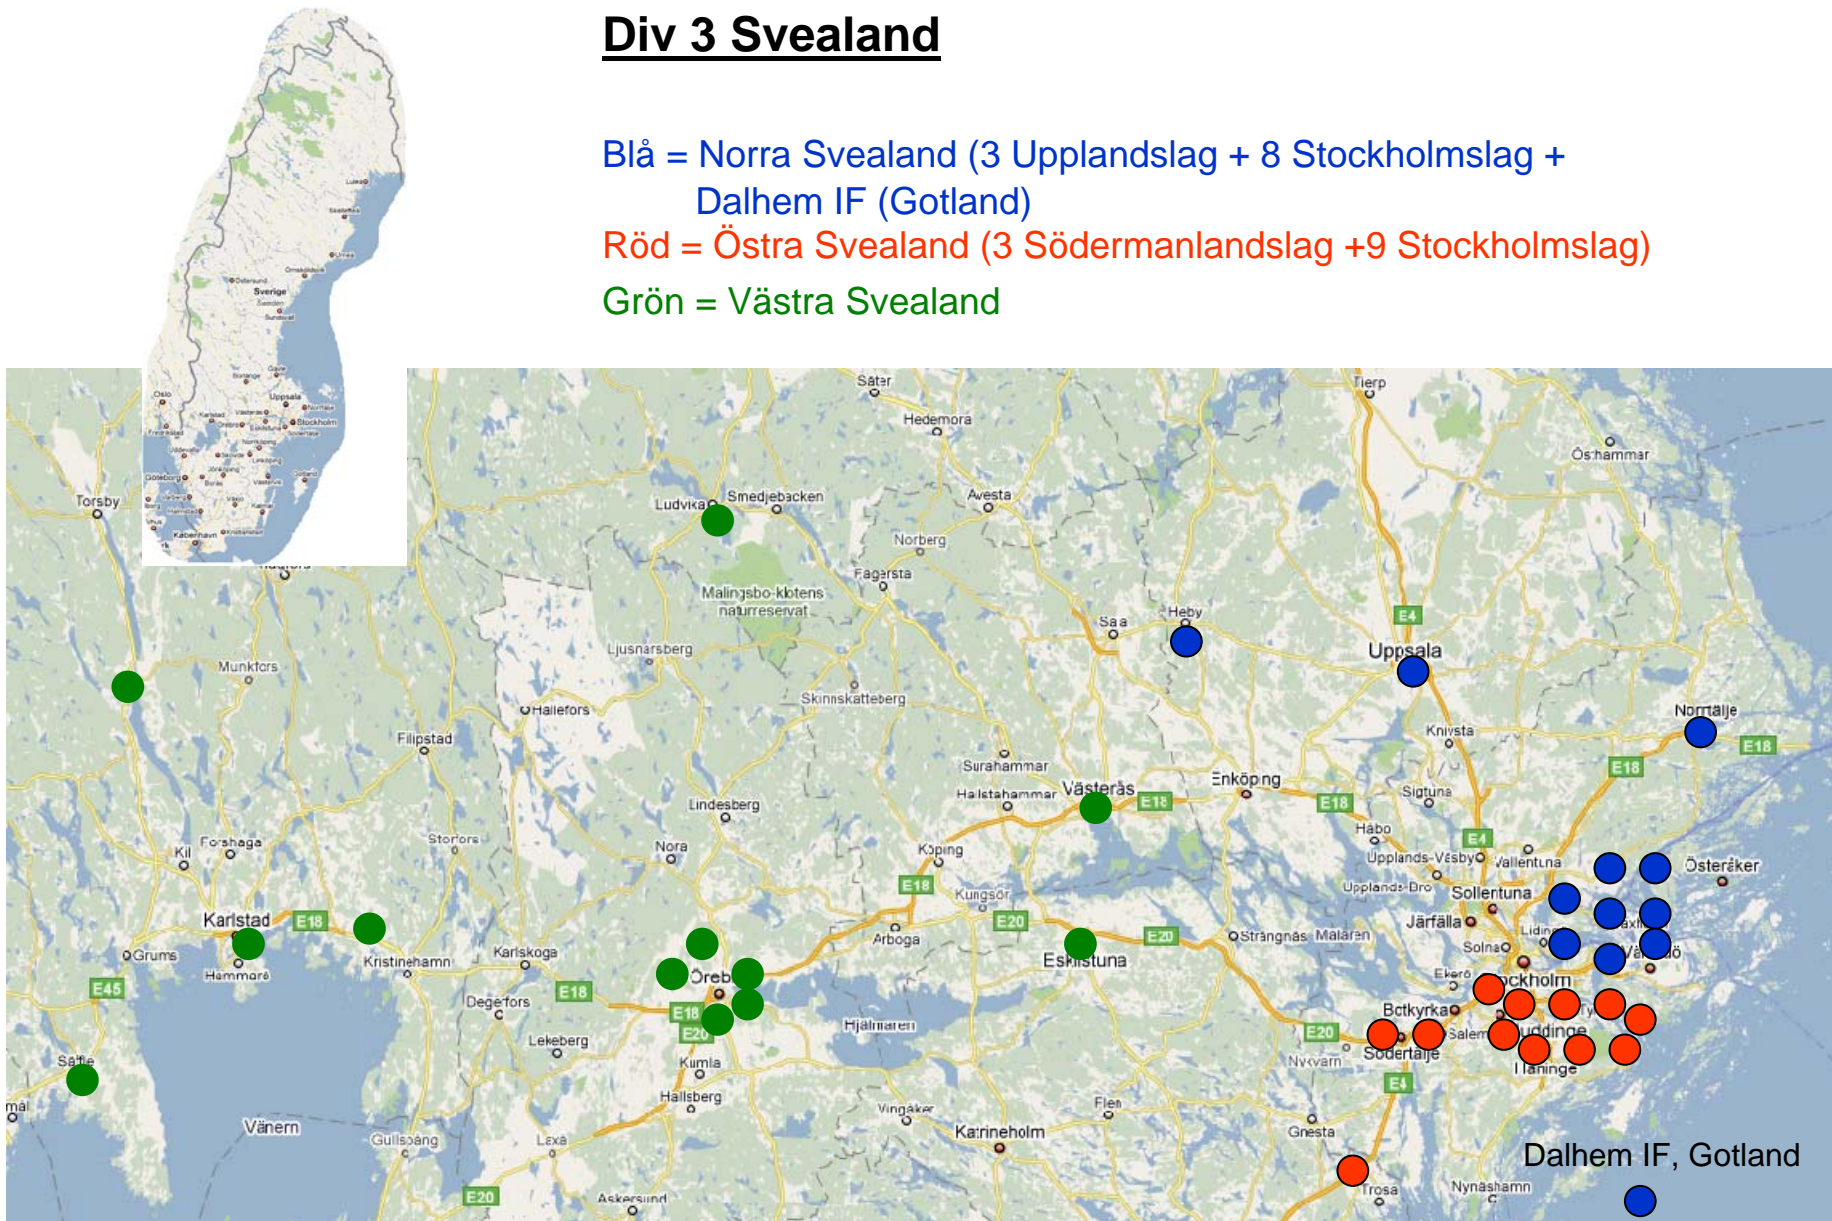

Div 3 Norra Norrland

Div 3 Norrland

Röd = M N

Gul = S N

Div 3 Svealand

Bå = Norra Svealand (3 Upplandslag + 8 Stockholmslag +
Dalhem IF (Gotland))

Röd = Östra Svealand (3 Södermanlandslag +9 Stockholmslag)

Grön = Västra Svealand

Div 3 Götaland

Röd = Nv G

Blå = M G

Gul = Nö G

Div 3
Götaland

Gul=Sv G

Röd=Sö G

Blå=S G