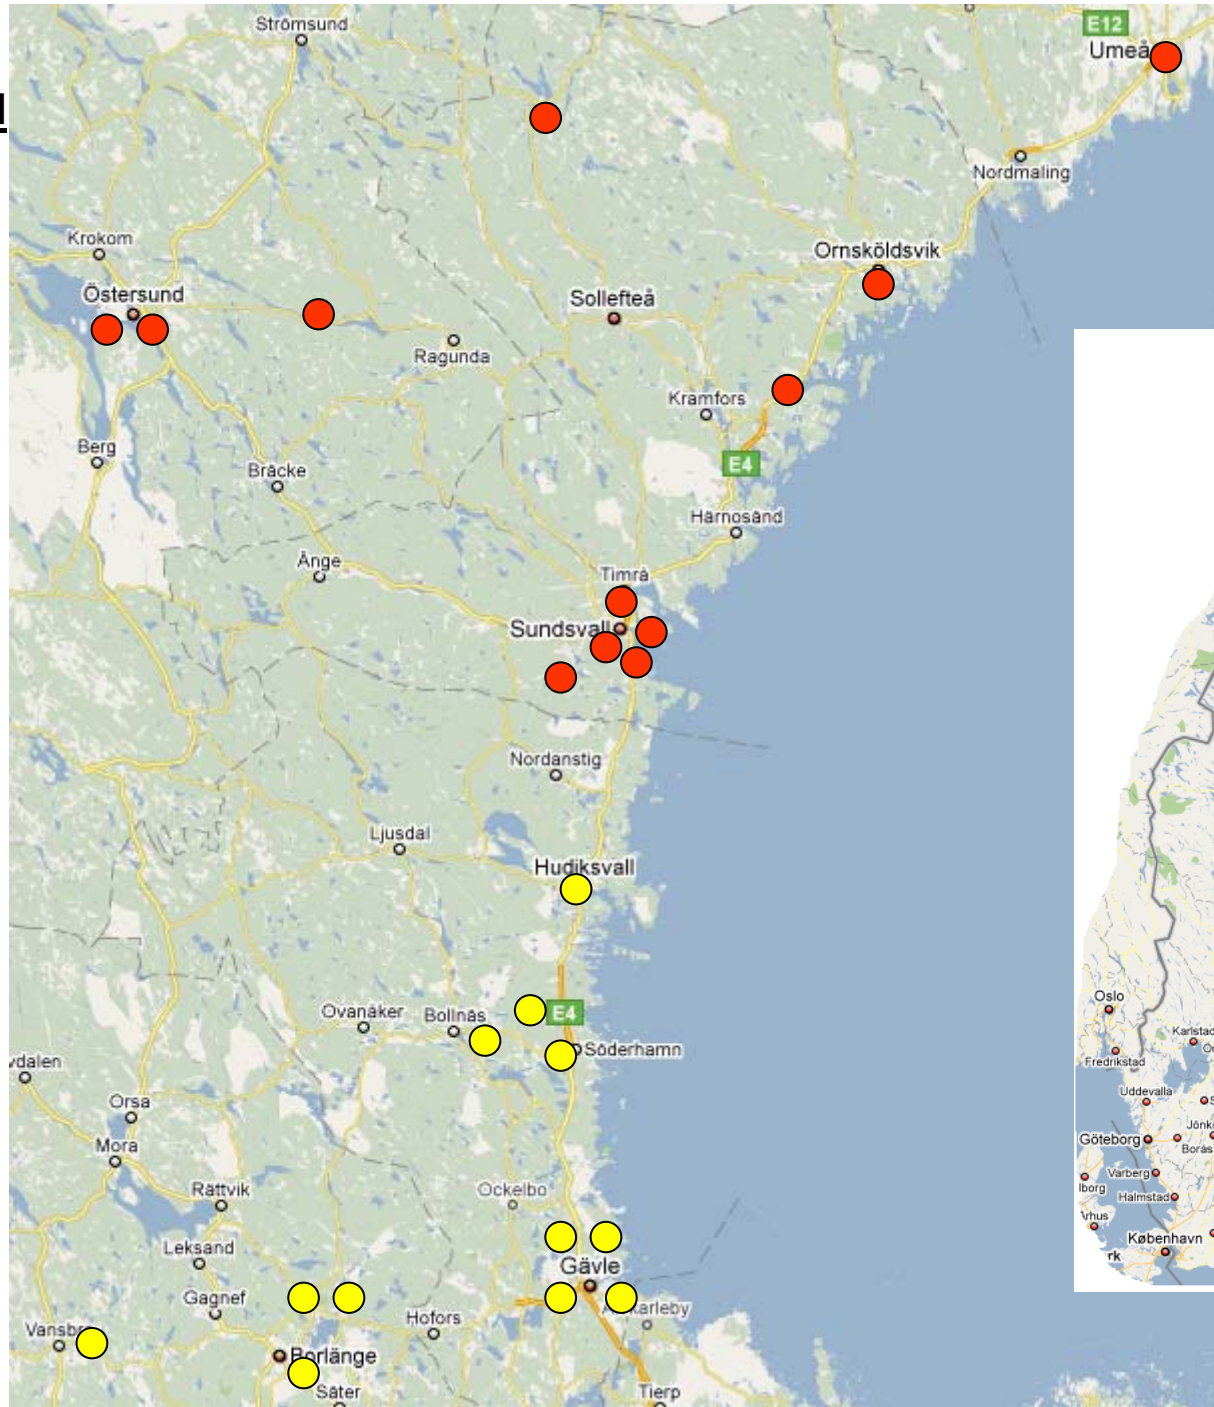

Div 3 Norra Norrland

Div 3 Norrland

Röd = M N

Gul = S N

Div 3 Svealand

Bå = Norra Svealand (3 Upplandslag + 8 Stockholmslag +
Dalhem IF (Gotland))

Röd = Östra Svealand (3 Södermanlandslag +9 Stockholmslag)

Grön = Västra Svealand

Div 3 Götaland

Röd = Nv G

Blå = M G

Gul = Nö G

Div 3
Götaland

Gul=Sv G

Röd=Sö G

Blå=S G